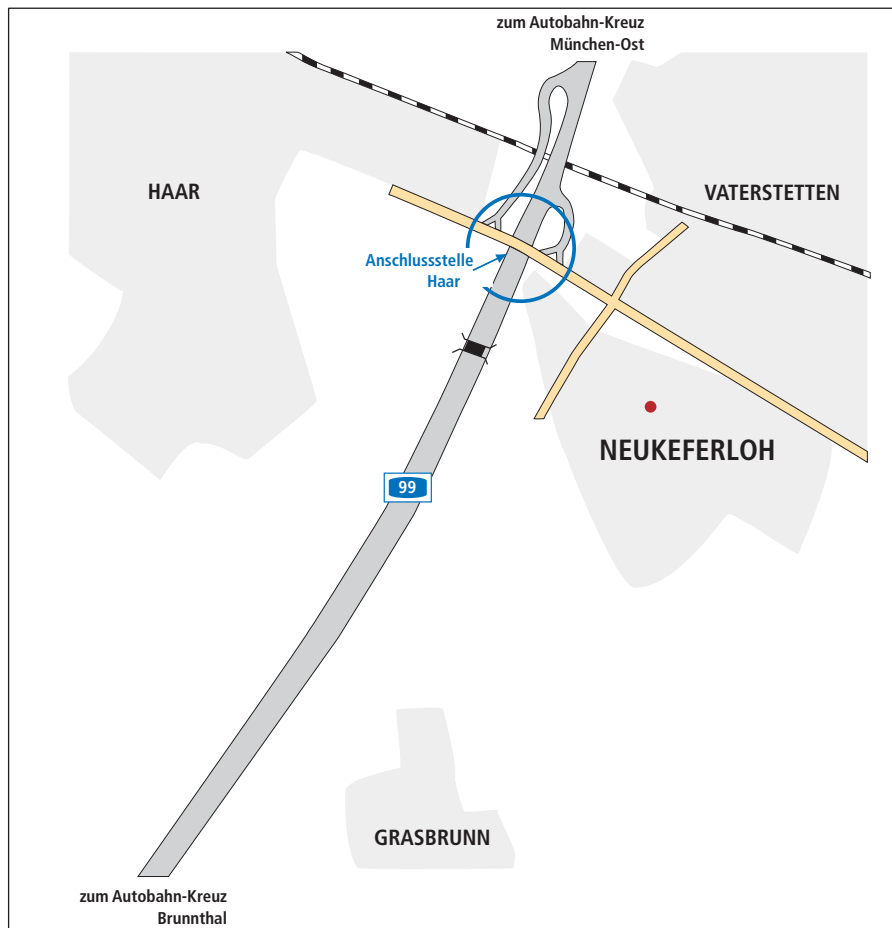

Mit dem Pkw:

Verlassen Sie die A99 an der Anschlussstelle Haar. Fahren Sie auf der Bundesstraße 304 stadtauswärts Richtung Ebersberg und biegen Sie nach ca. 400m an der Ampel rechts in den Grasbrunner Weg ab. Nach weiteren 400m biegen Sie links Richtung Rathaus in die Saarlandstraße ein. Am Rathaus (nach ca. 350m) fahren Sie links in die Lerchenstraße. Nach 50m treffen Sie auf die Grünlandstraße. Der Eingang und die Parkplätze befinden sich direkt an der Kreuzung Grünlandstraße/Lerchenstraße gegenüber der Feuerwehr.

Vom Flughafen / Hauptbahnhof München nach Grasbrunn/Neukeferloh:

Taxi Flughafen München bis phoenix|x-ray: Fahrzeit: ca. 35 Minuten, Kosten ca. EUR 45,-

S-Bahn Flughafen / Hauptbahnhof München:

Linie S8 Richtung Hauptbahnhof bis Leuchtenbergring. Nun Linie S3 (nach Zorneding) oder S4 (nach Ebersberg) bis Haltestelle Vaterstetten. Von dort bis zu phoenix|x-ray mit dem Taxi (5 Minuten) oder zu Fuß (15 Minuten). Gerne holen wir Sie auch ab.