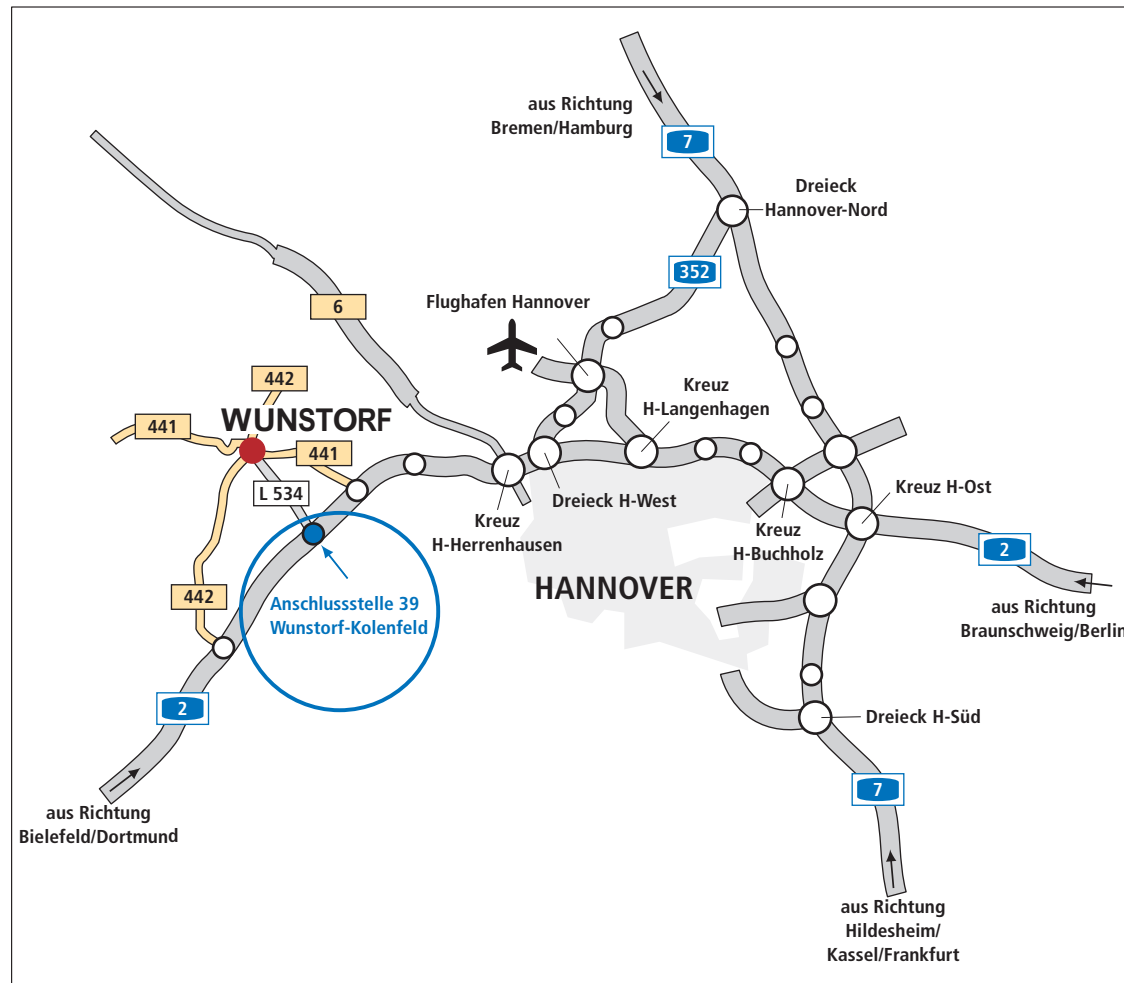

## Mit dem Pkw:

Verlassen Sie die A2 an der Anschlussstelle 39 Wunstorf-Kolenfeld und fahren auf der Landstraße L534 in Richtung Wunstorf. Biegen Sie nach rund 3km vor der Mercedes-Benz-Vertretung nach rechts in den Sahlenkamp ein, fahren geradeaus auf der Albert-Einstein-Straße weiter und biegen dann in die zweite Straße nach rechts in die Niels-Bohr-Straße ein. Sie finden uns am Ende dieser Sackgasse auf der linken Seite. Parkplätze befinden sich vor dem Haus.

## Vom Flughafen / Hauptbahnhof Hannover nach Wunstorf:

**Taxi** Flughafen Hannover bis phoenix|x-ray: Fahrzeit: ca. 30 Minuten, Kosten ca. EUR 35,-

**S-Bahn** Flughafen / Hauptbahnhof Hannover:

Linie S5 bis Hauptbahnhof Hannover (15 Min.), Linie 1 von dort bis S-Bahn-Station Wunstorf, Südausgang (25 Min.), von dort bis phoenix|x-ray mit dem Taxi (5 Min.) oder zu Fuß (25 Min.).